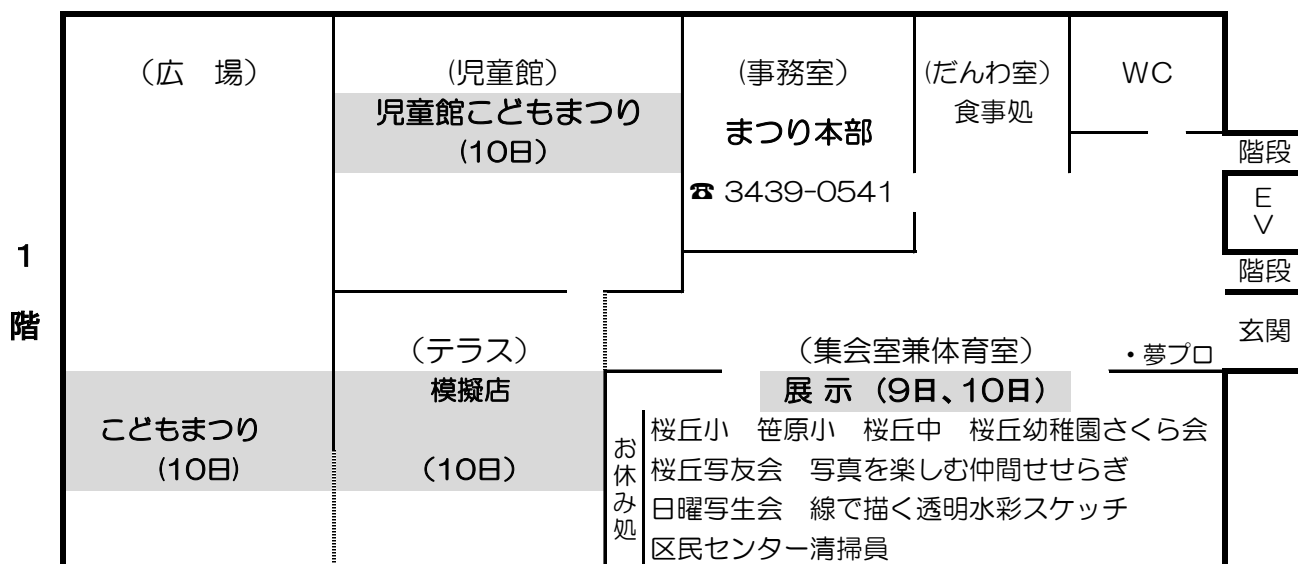

開設40周年記念 第36回桜丘区民センターまつり会場案内図

◎ 別館桜丘ホール (桜丘2-22-1) ☎ 5477-1131

開設40周年祝賀会・歌声喫茶 (9日)
舞台発表会・合唱・器楽演奏発表会(10日)