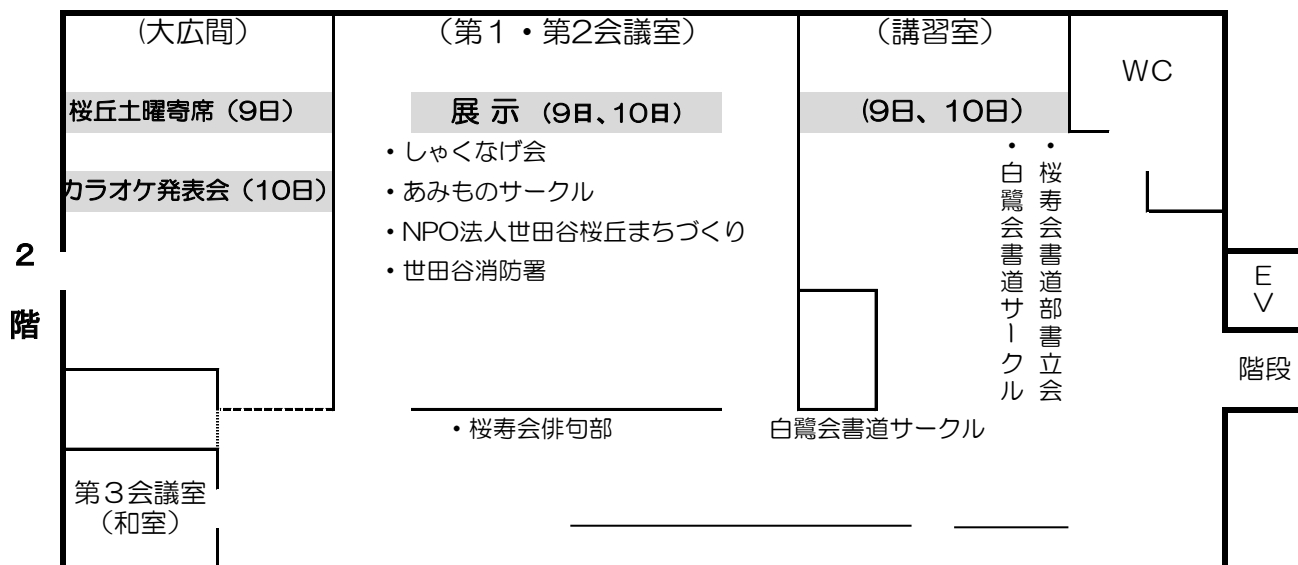

# 開設40周年記念 第36回桜丘区民センターまつり会場案内図

◎ 別館桜丘ホール (桜丘2-22-1) ☎ 5477-1131

開設40周年祝賀会・歌声喫茶 (9日)  
 舞台発表会・合唱・器楽演奏発表会(10日)